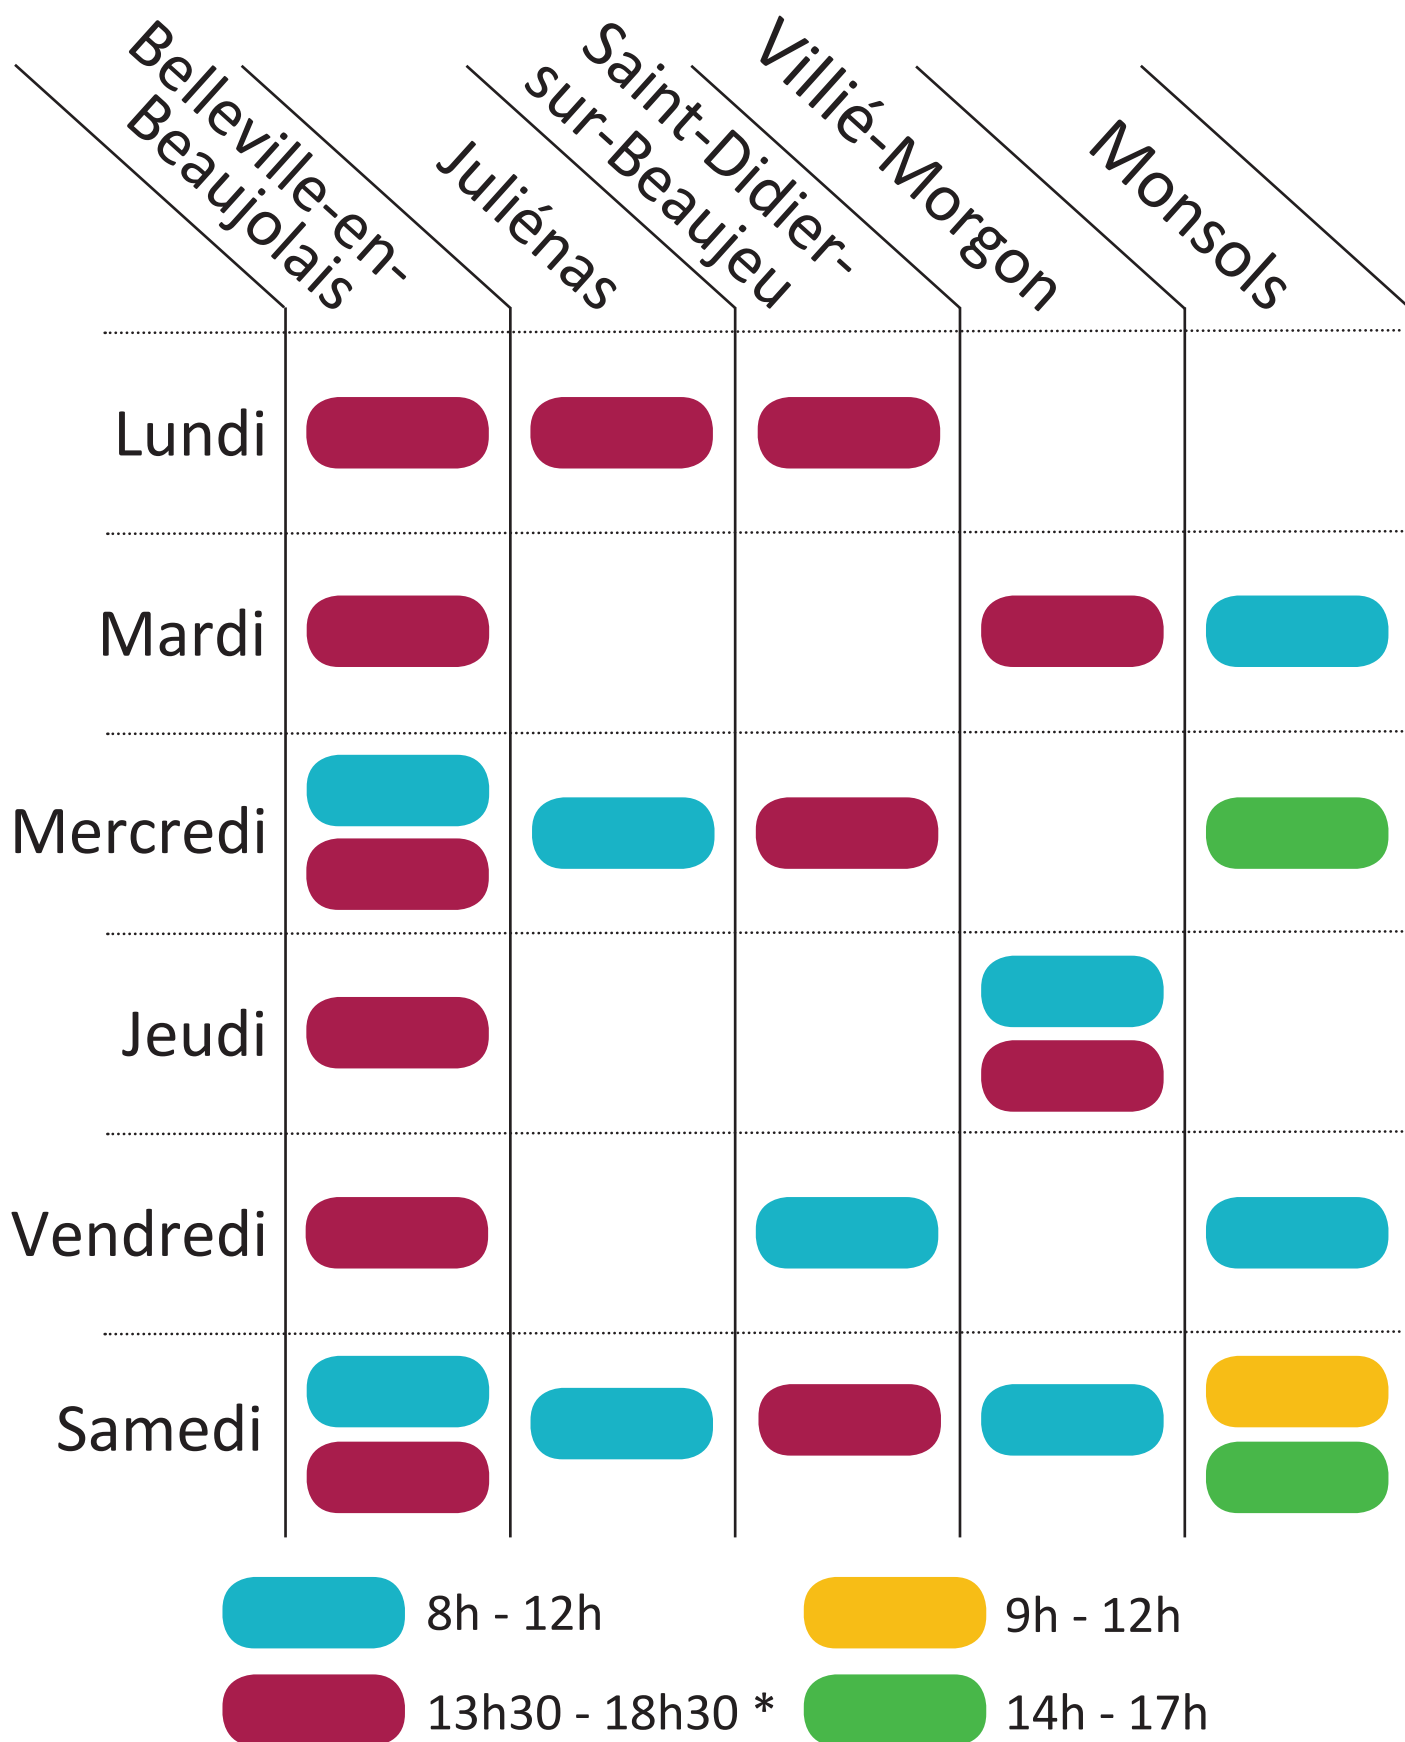

Horaires déchèteries

* Horaires d'été du 1er avril au 30 septembre. En hiver, fermeture des sites à 17h30 (hors Monsols). Attention, en cas de forte affluence, le gardien refusera toute entrée 15 min avant l'heure de fermeture